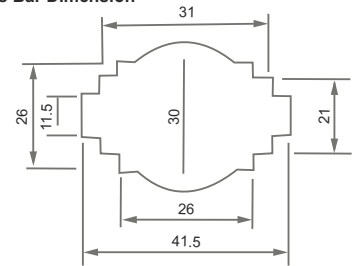

Bus Bar Dimension

Outer Dimension : 62 x (W) x 79 (H) x 36 (D)

MODEL-601

MODEL	RATIO		10 VA	15 VA
601-400/5A	400/5A	CLASS	1	-
601-500/5A	500/5A	CLASS	1	-
601-600/5A	600/5A	CLASS	0.5	1
601-750/5A	750/5A	CLASS	0.5	1
601-800/5A	800/5A	CLASS	0.5	1
601-1000/5A	1000/5A	CLASS	0.5	1
601-1200/5A	1200/5A	CLASS	-	0.5
601-1250/5A	1250/5A	CLASS	-	0.5
601-1500/5A	1500/5A	CLASS	-	0.5
601-1600/5A	1600/5A	CLASS	-	0.5

Bus Bar Dimension

Outer Dimension : 85 x (W) x 110 (H) x 32 (D)

MODEL-801

MODEL	RATIO		5 VA	7.5 VA	10 VA	15 VA
801-400/5A	400/5A	CLASS	0.5	1	-	-
801-500/5A	500/5A	CLASS	0.5	1	-	-
801-600/5A	600/5A	CLASS	0.5	1	-	-
801-750/5A	750/5A	CLASS	-	-	0.5	1
801-800/5A	800/5A	CLASS	-	-	0.5	1
801-1000/5A	1000/5A	CLASS	-	-	0.5	1
801-1200/5A	1200/5A	CLASS	-	-	0.5	1
801-1250/5A	1250/5A	CLASS	-	-	0.5	1
801-1500/5A	1500/5A	CLASS	-	-	0.5	1
801-1600/5A	1600/5A	CLASS	-	-	0.5	1
801-2000/5A	2000/5A	CLASS	-	-	0.5	1

Bus Bar Dimension

Outer Dimension : 135 x (W) x 162 (H) x 40 (D)

MODEL-1020

MODEL	RATIO		5 VA	10 VA	15 VA	30 VA
1020-750/5A	750/5A	CLASS	-	0.5	1	-
1020-800/5A	800/5A	CLASS	-	0.5	1	-
1020-1000/5A	1000/5A	CLASS	-	-	0.5	-
1020-1200/5A	1200/5A	CLASS	-	-	0.5	-
1020-1250/5A	1250/5A	CLASS	-	-	0.5	-
1020-1500/5A	1500/5A	CLASS	-	-	0.5	-
1020-1600/5A	1600/5A	CLASS	-	-	0.5	-
1020-2000/5A	2000/5A	CLASS	-	-	0.5	1
1020-2500/5A	2500/5A	CLASS	-	-	0.5	1
1020-3000/5A	3000/5A	CLASS	-	-	0.5	0.5

Bus Bar Dimension

Outer Dimension : 93 x (W) x 163 (H) x 40 (D)