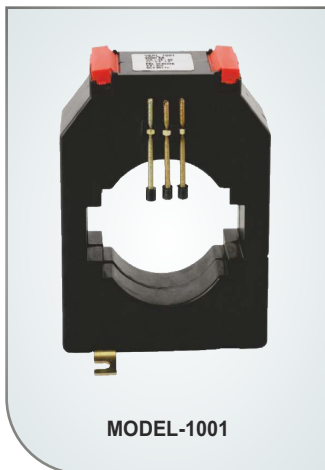

Bus Bar Dimension

Outer Dimension : 85 x (W) x 110 (H) x 32 (D)

MODEL-801

MODEL	RATIO		5 VA	7.5 VA	10 VA	15 VA
801-400/5A	400/5A	CLASS	0.5	1	-	-
801-500/5A	500/5A	CLASS	0.5	1	-	-
801-600/5A	600/5A	CLASS	0.5	1	-	-
801-750/5A	750/5A	CLASS	-	-	0.5	1
801-800/5A	800/5A	CLASS	-	-	0.5	1
801-1000/5A	1000/5A	CLASS	-	-	0.5	1
801-1200/5A	1200/5A	CLASS	-	-	0.5	1
801-1250/5A	1250/5A	CLASS	-	-	0.5	1
801-1500/5A	1500/5A	CLASS	-	-	0.5	1
801-1600/5A	1600/5A	CLASS	-	-	0.5	1
801-2000/5A	2000/5A	CLASS	-	-	0.5	1

Bus Bar Dimension

Outer Dimension : 100 x (W) x 124 (H) x 40 (D)

MODEL-1001

MODEL	RATIO		5 VA	10 VA	15 VA	30 VA
1000-400/5A	400/5A	CLASS	0.5	-	-	-
1000-500/5A	500/5A	CLASS	0.5	1	-	-
1000-600/5A	600/5A	CLASS	0.5	1	-	-
1000-750/5A	750/5A	CLASS	-	0.5	1	-
1000-800/5A	800/5A	CLASS	-	0.5	1	-
1000-1000/5A	1000/5A	CLASS	-	-	0.5	-
1000-1200/5A	1200/5A	CLASS	-	-	0.5	-
1000-1250/5A	1250/5A	CLASS	-	-	0.5	-
1000-1500/5A	1500/5A	CLASS	-	-	0.5	-
1000-1600/5A	1600/5A	CLASS	-	-	0.5	-
1000-2000/5A	2000/5A	CLASS	-	-	0.5	1
1000-2500/5A	2500/5A	CLASS	-	-	0.5	1
1000-3000/5A	3000/5A	CLASS	-	-	-	0.5
1000-4000/5A	4000/5A	CLASS	-	-	-	0.5

Bus Bar Dimension

Outer Dimension : 135 x (W) x 162 (H) x 40 (D)

MODEL-1020

MODEL	RATIO		5 VA	10 VA	15 VA	30 VA
1020-750/5A	750/5A	CLASS	-	0.5	1	-
1020-800/5A	800/5A	CLASS	-	0.5	1	-
1020-1000/5A	1000/5A	CLASS	-	-	0.5	-
1020-1200/5A	1200/5A	CLASS	-	-	0.5	-
1020-1250/5A	1250/5A	CLASS	-	-	0.5	-
1020-1500/5A	1500/5A	CLASS	-	-	0.5	-
1020-1600/5A	1600/5A	CLASS	-	-	0.5	-
1020-2000/5A	2000/5A	CLASS	-	-	0.5	1
1020-2500/5A	2500/5A	CLASS	-	-	0.5	1
1020-3000/5A	3000/5A	CLASS	-	-	0.5	0.5

Bus Bar Dimension

Outer Dimension : 93 x (W) x 163 (H) x 40 (D)