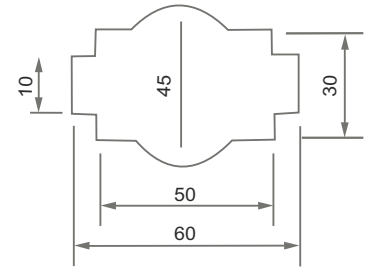

Bus Bar Dimension

Outer Dimension : 62 x (W) x 79 (H) x 36 (D)

MODEL-601

MODEL	RATIO		10 VA	15 VA
601-400/5A	400/5A	CLASS	1	-
601-500/5A	500/5A	CLASS	1	-
601-600/5A	600/5A	CLASS	0.5	1
601-750/5A	750/5A	CLASS	0.5	1
601-800/5A	800/5A	CLASS	0.5	1
601-1000/5A	1000/5A	CLASS	0.5	1
601-1200/5A	1200/5A	CLASS	-	0.5
601-1250/5A	1250/5A	CLASS	-	0.5
601-1500/5A	1500/5A	CLASS	-	0.5
601-1600/5A	1600/5A	CLASS	-	0.5

Bus Bar Dimension

Outer Dimension : 85 x (W) x 110 (H) x 32 (D)

MODEL-801

MODEL	RATIO		5 VA	7.5 VA	10 VA	15 VA
801-400/5A	400/5A	CLASS	0.5	1	-	-
801-500/5A	500/5A	CLASS	0.5	1	-	-
801-600/5A	600/5A	CLASS	0.5	1	-	-
801-750/5A	750/5A	CLASS	-	-	0.5	1
801-800/5A	800/5A	CLASS	-	-	0.5	1
801-1000/5A	1000/5A	CLASS	-	-	0.5	1
801-1200/5A	1200/5A	CLASS	-	-	0.5	1
801-1250/5A	1250/5A	CLASS	-	-	0.5	1
801-1500/5A	1500/5A	CLASS	-	-	0.5	1
801-1600/5A	1600/5A	CLASS	-	-	0.5	1
801-2000/5A	2000/5A	CLASS	-	-	0.5	1

Bus Bar Dimension

Outer Dimension : 135 x (W) x 162 (H) x 40 (D)

MODEL-1020

MODEL	RATIO		5 VA	10 VA	15 VA	30 VA
1020-750/5A	750/5A	CLASS	-	0.5	1	-
1020-800/5A	800/5A	CLASS	-	0.5	1	-
1020-1000/5A	1000/5A	CLASS	-	-	0.5	-
1020-1200/5A	1200/5A	CLASS	-	-	0.5	-
1020-1250/5A	1250/5A	CLASS	-	-	0.5	-
1020-1500/5A	1500/5A	CLASS	-	-	0.5	-
1020-1600/5A	1600/5A	CLASS	-	-	0.5	-
1020-2000/5A	2000/5A	CLASS	-	-	0.5	1
1020-2500/5A	2500/5A	CLASS	-	-	0.5	1
1020-3000/5A	3000/5A	CLASS	-	-	0.5	0.5