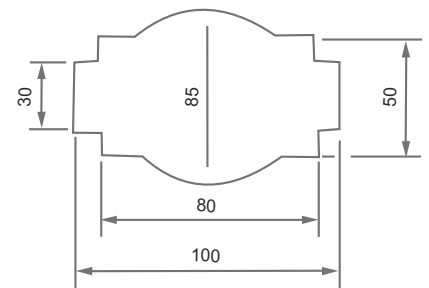

Bus Bar Dimension

Outer Dimension : 85 x (W) x 110 (H) x 32 (D)

MODEL-801

MODEL	RATIO		5 VA	7.5 VA	10 VA	15 VA
801-400/5A	400/5A	CLASS	0.5	1	-	-
801-500/5A	500/5A	CLASS	0.5	1	-	-
801-600/5A	600/5A	CLASS	0.5	1	-	-
801-750/5A	750/5A	CLASS	-	-	0.5	1
801-800/5A	800/5A	CLASS	-	-	0.5	1
801-1000/5A	1000/5A	CLASS	-	-	0.5	1
801-1200/5A	1200/5A	CLASS	-	-	0.5	1
801-1250/5A	1250/5A	CLASS	-	-	0.5	1
801-1500/5A	1500/5A	CLASS	-	-	0.5	1
801-1600/5A	1600/5A	CLASS	-	-	0.5	1
801-2000/5A	2000/5A	CLASS	-	-	0.5	1

Bus Bar Dimension

Outer Dimension : 100 x (W) x 124 (H) x 40 (D)

MODEL-1001

MODEL	RATIO		5 VA	10 VA	15 VA	30 VA
1000-400/5A	400/5A	CLASS	0.5	-	-	-
1000-500/5A	500/5A	CLASS	0.5	1	-	-
1000-600/5A	600/5A	CLASS	0.5	1	-	-
1000-750/5A	750/5A	CLASS	-	0.5	1	-
1000-800/5A	800/5A	CLASS	-	0.5	1	-
1000-1000/5A	1000/5A	CLASS	-	-	0.5	-
1000-1200/5A	1200/5A	CLASS	-	-	0.5	-
1000-1250/5A	1250/5A	CLASS	-	-	0.5	-
1000-1500/5A	1500/5A	CLASS	-	-	0.5	-
1000-1600/5A	1600/5A	CLASS	-	-	0.5	-
1000-2000/5A	2000/5A	CLASS	-	-	0.5	1
1000-2500/5A	2500/5A	CLASS	-	-	0.5	1
1000-3000/5A	3000/5A	CLASS	-	-	-	0.5
1000-4000/5A	4000/5A	CLASS	-	-	-	0.5

Bus Bar Dimension

Outer Dimension : 135 x (W) x 162 (H) x 40 (D)

MODEL-1020

MODEL	RATIO		5 VA	10 VA	15 VA	30 VA
1020-750/5A	750/5A	CLASS	-	0.5	1	-
1020-800/5A	800/5A	CLASS	-	0.5	1	-
1020-1000/5A	1000/5A	CLASS	-	-	0.5	-
1020-1200/5A	1200/5A	CLASS	-	-	0.5	-
1020-1250/5A	1250/5A	CLASS	-	-	0.5	-
1020-1500/5A	1500/5A	CLASS	-	-	0.5	-
1020-1600/5A	1600/5A	CLASS	-	-	0.5	-
1020-2000/5A	2000/5A	CLASS	-	-	0.5	1
1020-2500/5A	2500/5A	CLASS	-	-	0.5	1
1020-3000/5A	3000/5A	CLASS	-	-	0.5	0.5

Bus Bar Dimension

Outer Dimension : 93 x (W) x 163 (H) x 40 (D)